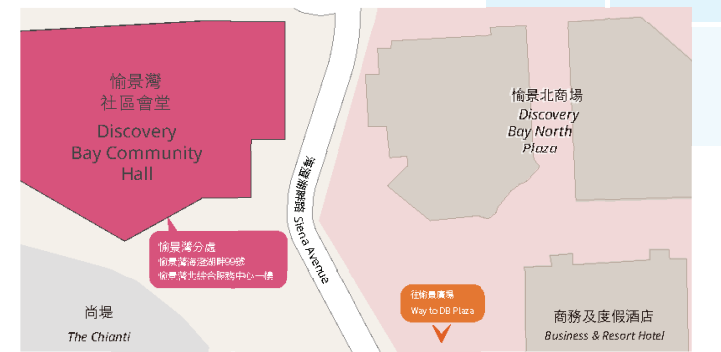

愉景湾分处
愉景湾海澄湖畔99号愉景湾北综合服务中心一楼
设施：舞蹈室、BAND房、视听室、会议室、活动室、面谈室及图书馆等

	一	二	三	四	五	六	日
上午9:30 / 下午12:30	☑	☑		☑	☑	☑	
下午1:30 / 下午5:30		☑		☑	☑	☑	
晚上6:30 / 晚上9:30		☑					

*下午12:30-1:30及下午5:30-6:30为用膳时间，暂停开放   ☑ 中心开放
*公众假期休息